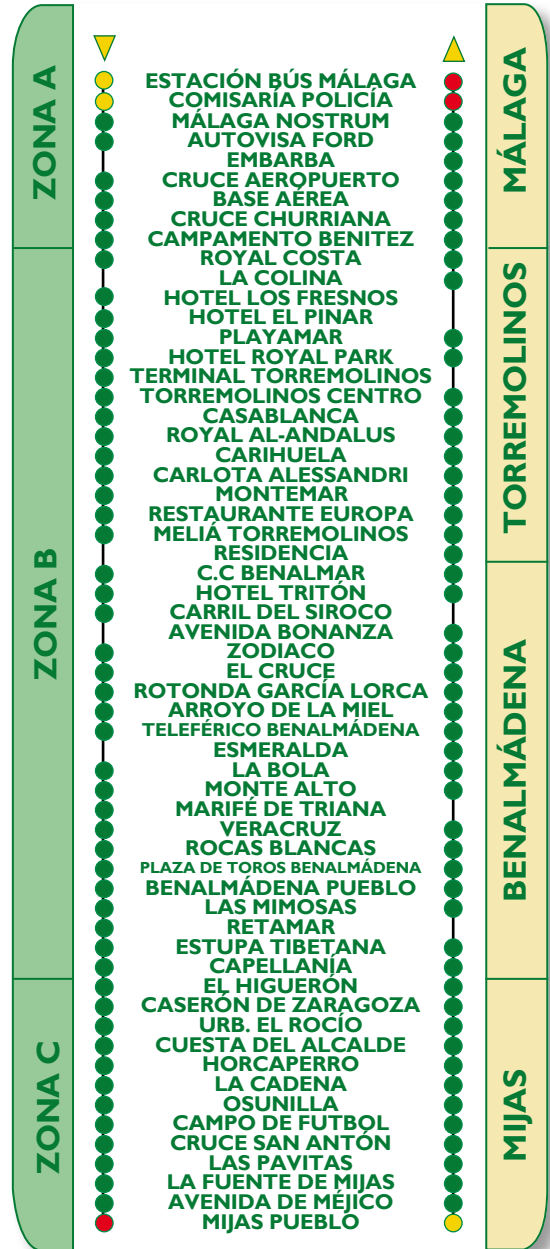

M-I 12 MÁLAGA-MIJAS

SALIDAS DESDE / DEPARTURES FROM MÁLAGA	SALIDAS DESDE / DEPARTURES FROM MIJAS
06:50	08:05
08:45 (*)	12:45 (*)
09:35	13:40
15:10 (**)	18:20
19:50	21:15

SALIDAS DESDE / DEPARTURES FROM MÁLAGA	SALIDAS DESDE / DEPARTURES FROM MIJAS
06:50	08:05
09:35	13:40
15:10 (**)	18:20
19:50	21:15

SALIDAS DESDE / DEPARTURES FROM MÁLAGA	SALIDAS DESDE / DEPARTURES FROM MIJAS
15:10(**)	13:40
19:50	18:20
	21:15

DE LUNES A VIERNES LABORABLES / MONDAYS TO FRIDAYS EXCEPT PUBLIC HOLIDAYS

SÁBADOS LABORABLES / SATURDAYS EXCEPT PUBLIC HOLIDAYS

DOMINGOS Y FESTIVOS / SUNDAYS AND PUBLIC HOLIDAYS

(*) Periodo universitario hasta el 31 de mayo de 2011

(**) Sólo llega a Benalmádena pueblo.

(*) Only school period until 31st of may 2011

(**) Arrival only to Benalmádena pueblo

Utiliza el Billete Único

- SÓLO SUBIDA / ONLY BOARDING
- SUBIDA Y BAJADA / BOARDING AND ALIGHTING
- SÓLO BAJADA / ONLY ALIGHTING