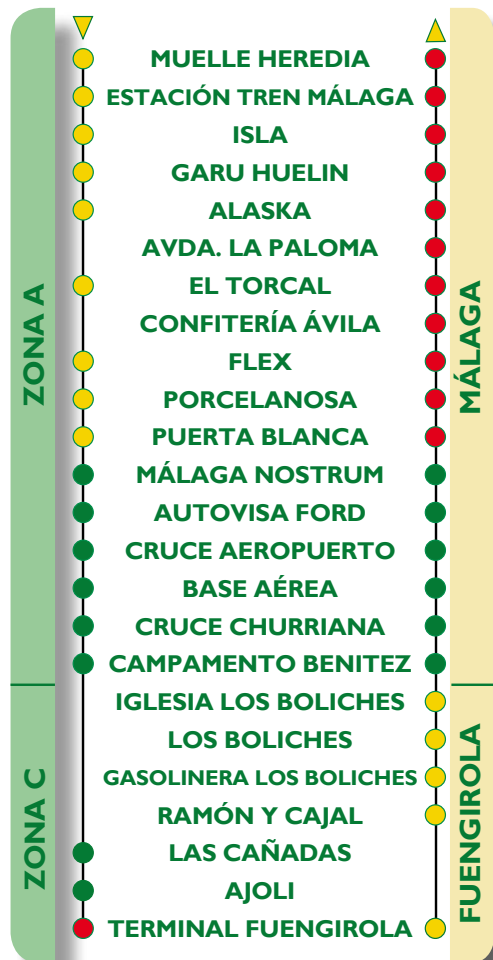

M-I 13 MÁLAGA-FUENGIROLA (DIRECTO)

DE LUNES A SÁBADOS LABORABLES
MONDAYS TO SATURDAYS EXCEPT PUBLIC HOLIDAYS

SALIDAS DESDE MÁLAGA	LLEGADAS A FUENGIROLA	SALIDAS DESDE FUENGIROLA	LLEGADAS A MÁLAGA
07:00	07:45	07:45	08:30
08:45	09:30	09:30	10:15
10:30	11:15	11:15	12:00
12:15	13:00	13:00	13:45
14:00	14:45	14:45	15:30
15:45	16:30	16:30	17:15
17:30	18:15	18:15	19:00
19:15	20:00	20:00	20:45
21:00	21:45	21:45	22:30
22:45	23:30	23:30	00:15

DOMINGOS Y FESTIVOS
SUNDAYS AND PUBLIC HOLIDAYS

SALIDAS DESDE MÁLAGA	LLEGADAS A FUENGIROLA	SALIDAS DESDE FUENGIROLA	LLEGADAS A MÁLAGA
07:40	08:30	08:30	09:10
09:10	10:05	10:05	10:45
11:00	11:55	11:55	12:35
12:35	13:35	13:35	14:15
14:15	15:15	15:15	15:55
15:55	16:50	16:50	17:30
17:45	18:40	18:40	19:20
19:20	20:15	20:15	21:00