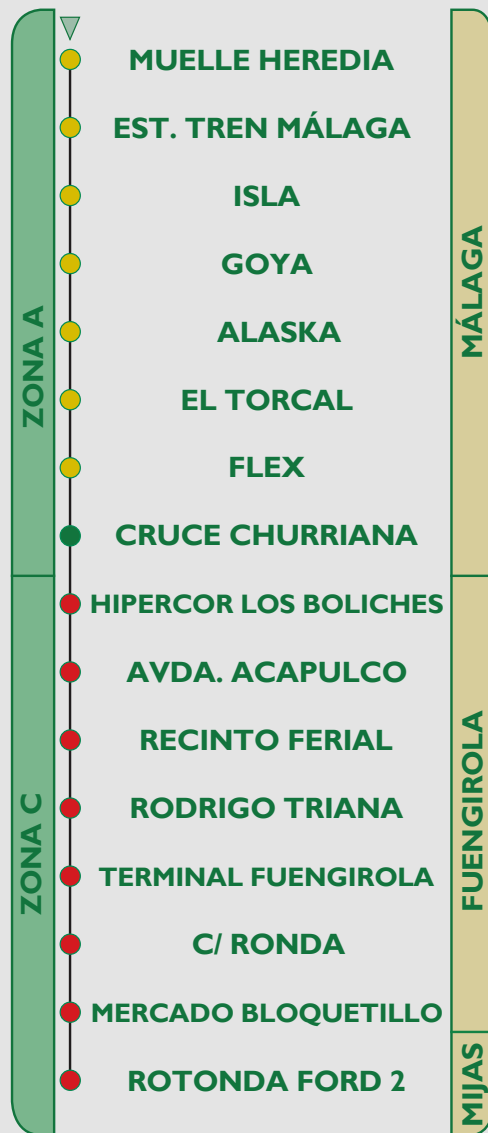

M-I 17 MÁLAGA-FUENGIROLA- LAS LAGUNAS

DESDE EL 2 DE NOVIEMBRE DE 2013

FROM NOVEMBER 2nd, 2013

**SÁBADOS NOCHE
SATURDAY NIGHT**

**SALIDAS DESDE/
DEPARTURES FROM
MÁLAGA
(Estación Muelle Heredia)**

00:30

- SÓLO SUBIDA / ONLY BOARDING
- SUBIDA Y BAJADA/
BOARDING AND ALIGHTING
- SÓLO BAJADA / ONLY ALIGHTING

TARIFAS VIGENTES

TARJETA DE TRANSPORTES	BILLETE SENCILLO
2,50 €	3,50 €

I.V.A. y S.O.V. incluidos

El coste por llamada desde la red fija de telefónica es:

- Establecimiento de llamada: 0,092795€
- Precio por minuto en horario normal (de lunes a viernes de 8 a 20h) 0,071952€.
- Precio por minuto en horario reducido (sábados, domingos y días festivos de ámbito nacional todo el día): 0,042109€.
- Precio por minuto en horario reducido (días laborales de 20 a 8 horas del día siguiente): 0,042109€.