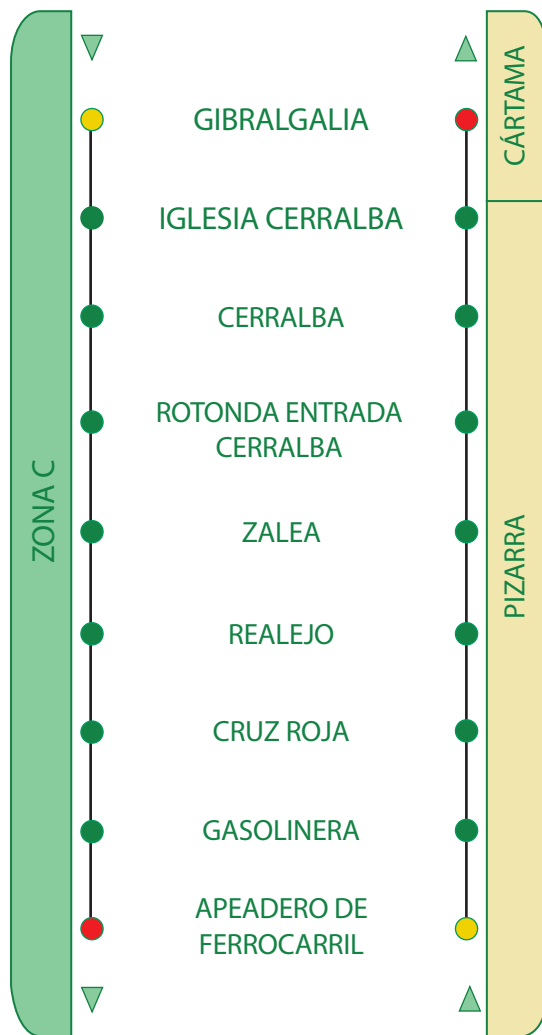

M-137 GIBRALGALIA-PIZARRA

DE LUNES A VIERNES LABORABLES

DESDE GIBRALGALIA A PIZARRA

Salidas desde GIBRALGALIA	06:45	09:45	12:45	17:10
Paso aproximado por CERRALBA	06:55	09:55	12:55	17:20
Paso aproximado por ZALEA	07:00	10:00	13:00	17:25
LLEGADA A PIZARRA	07:07	10:07	13:07	17:32

DESDE PIZARRA A GIBRALGALIA

Salidas desde PIZARRA	10:10	13:15	17:35
Paso aproximado por ZALEA	10:17	13:22	17:42
Paso aproximado por CERRALBA	10:22	13:27	17:47
LLEGADA A GIBRALGALIA	10:32	13:37	17:57

- SÓLO SUBIDA
- SUBIDA Y BAJADA
- SÓLO BAJADA

Consortio de Transporte Metropolitano
Área de Málaga