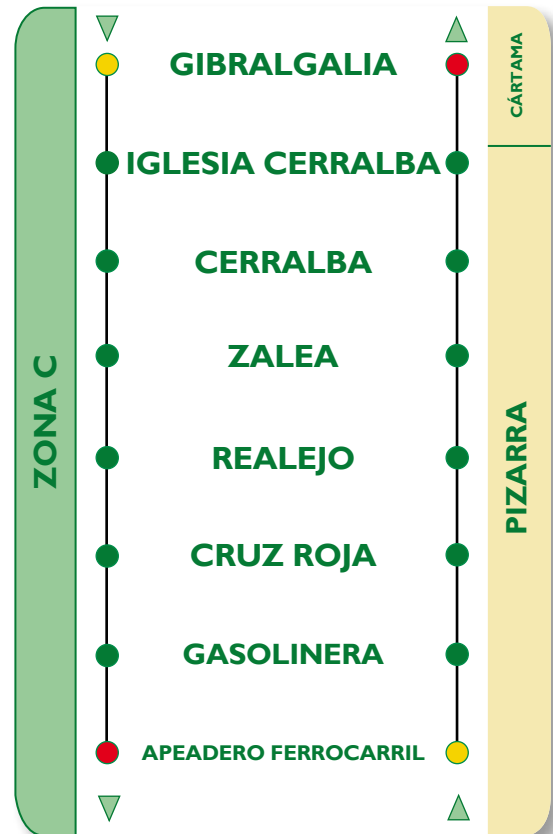

M-I 37 GIBRALGALIA-PIZARRA

DE LUNES A VIERNES LABORABLES

DESDE GIBRALGALIA A PIZARRA

Salidas desde GIBRALGALIA	06:50	09:45	13:00	17:00
Paso aproximado por CERRALBA	07:10	09:55	13:15	17:10
Paso aproximado por ZALEA	07:15	10:00	13:20	17:15
LLEGADA A PIZARRA	07:22	10:07	13:27	17:22

DESDE PIZARRA A GIBRALGALIA

Salidas desde PIZARRA	10:30	13:30	17:30
Paso aproximado por ZALEA	10:37	13:37	17:37
Paso aproximado por CERRALBA	10:42	13:42	17:42
LLEGADA A GIBRALGALIA	10:50	13:52	18:00

- SÓLO SUBIDA
- SUBIDA Y BAJADA
- SÓLO BAJADA