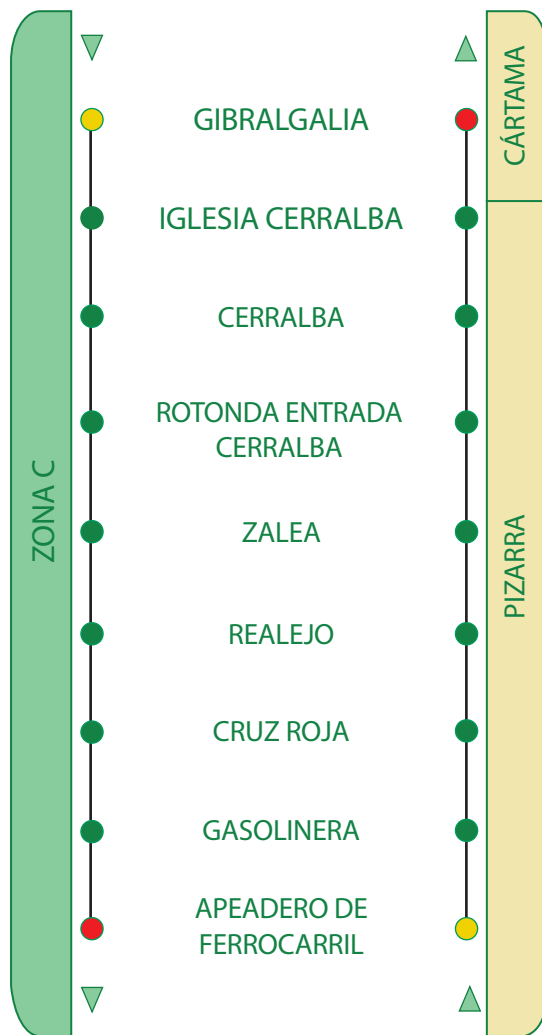

# M-137 GIBRALGALIA-PIZARRA

DE LUNES A VIERNES LABORABLES

DESDE GIBRALGALIA A PIZARRA

Salidas desde GIBRALGALIA	06:45	09:45	12:45	17:10
Paso aproximado por CERRALBA	06:55	09:55	12:55	17:20
Paso aproximado por ZALEA	07:00	10:00	13:00	17:25
LLEGADA A PIZARRA	07:07	10:07	13:07	17:32

DESDE PIZARRA A GIBRALGALIA

Salidas desde PIZARRA	10:10	13:15	17:35
Paso aproximado por ZALEA	10:17	13:22	17:42
Paso aproximado por CERRALBA	10:22	13:27	17:47
LLEGADA A GIBRALGALIA	10:32	13:37	17:57

- SÓLO SUBIDA
- SUBIDA Y BAJADA
- SÓLO BAJADA

Consortio de Transporte Metropolitano  
Área de Málaga