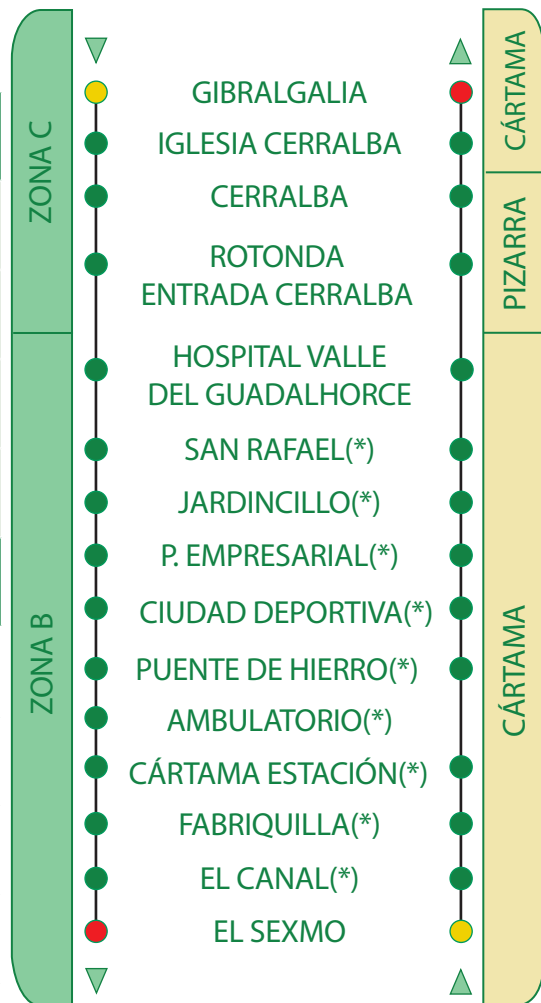

M-144 GIBRALGALIA-EL SEXMO

DE LUNES A VIERNES LABORABLES

GIBRALGALIA - SEXMO

SALIDAS DESDE GIBRALGALIA	10:35	13:40	18:00	19:55
CERRALBA	10:40	13:50	18:10	20:05
H. GUALDHORCE	11:00	14:05	18:25	20:20
CÁRTAMA	11:10	14:15	18:35	20:30
EST. CÁRTAMA	11:20	14:25	18:45	20:40
LLEGADA A EL SEXMO	11:30	14:35	18:55	20:50

SEXMO - GIBRALGALIA

SALIDAS DESDE EL SEXMO	09:00	11:45	16:15	19:00	20:50
EST. CÁRTAMA	9:10	11:55	16:25	19:10	21:00
CÁRTAMA	9:20	12:05	16:35	19:20	21:10
H. GUALDHORCE	----	12:20	16:50	19:35	21:25
CERRALBA	9:35	12:30	17:00	19:45	21:35
LLEGADA A GIBRALGALIA	9:45	12:40	17:10	19:55	21:45

- SÓLO SUBIDA
- SUBIDA Y BAJADA (*)
- SÓLO BAJADA

El acceso al Hospital a partir de las 15:30h. queda anulado debido a su cierre.

(*) LOS VIAJEROS QUE DESEEN DESPLAZARSE ENTRE CÁRTAMA ESTACIÓN Y CÁRTAMA PUEBLO, DEBEN HACERLO EN LA RUTA M-131 MÁLAGA-CÁRTAMA.