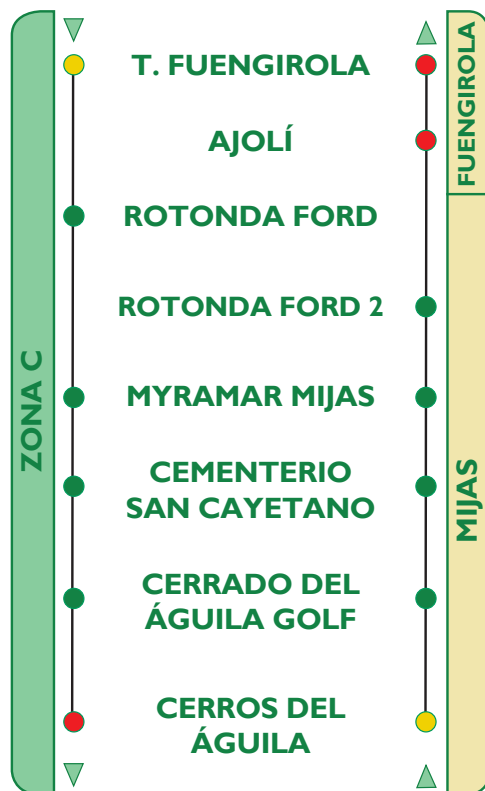

# M-I 49 TERMINAL FUENGIROLA-CEMENTERIO- - CERROS DEL ÁGUILA

DESDE EL 14 AL 31 DE AGOSTO DE 2014/  
FROM 14<sup>th</sup> TO 31<sup>st</sup> AGOSTO, 2014

DE LUNES A VIERNES LABORABLES/  
MONDAYS TO FRIDAYS  
EXCEPT PUBLIC HOLIDAYS

SALIDAS DESDE/ DEPARTURES FROM T. FUENGIROLA	SALIDAS DESDE/ DEPARTURES FROM CERROS DEL ÁGUILA
08:40	09:00
13:40	14:00
19:10	19:30

[www.ctmam.es](http://www.ctmam.es)

Teléfono de Atención al Público /  
Customer Information Line