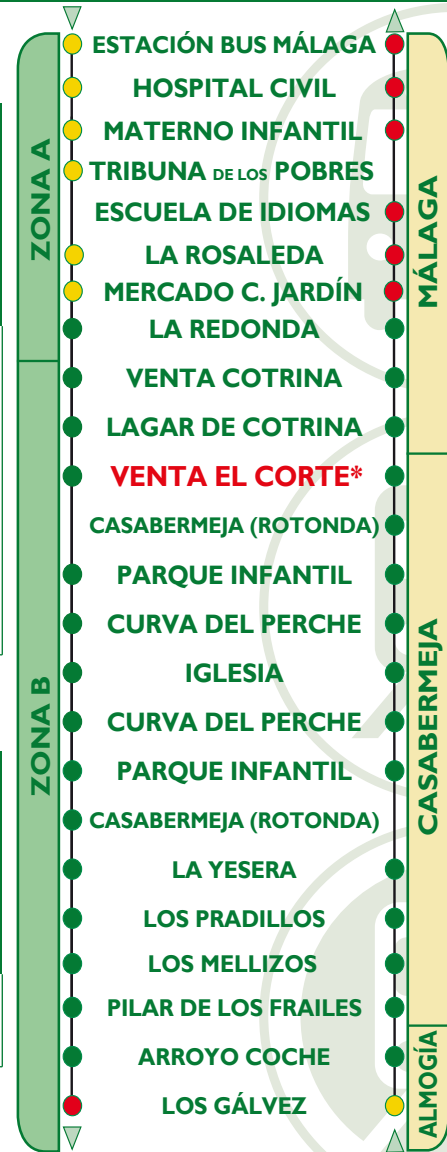

M-151 MÁLAGA-CASABERMEJA-ARROYO COCHE

DE LUNES A VIERNES LABORABLES /
MONDAY TO FRIDAY (ONLY WORKING DAYS)

LOS GÁLVEZ	IGLESIA CASABERMEJA	CASABERMEJA ROTONDA	LA REDONDA	EST. AUTOBÚS MÁLAGA
-	07:15	07:18	07:41	07:53
07:30	08:00	08:03	08:26	08:38
-	09:00	09:03	09:26	09:38
09:30	10:00	10:03	10:26	10:38
-	11:00	11:03	11:26	11:38
15:15	15:30	15:33	15:56	16:08
16:45	17:00	17:03	17:26	17:38
-	20:00	20:03	20:26	20:38

EST. AUTOBÚS MÁLAGA	LA REDONDA	CASABERMEJA ROTONDA	IGLESIA CASABERMEJA	LOS GÁLVEZ
08:00	08:15	08:40	08:43	-
10:00	10:15	10:40	10:43	-
11:15	11:30	11:55	11:58	12:09
13:30	13:45	14:10	14:13	14:24
15:00	15:15	15:40	15:43	-
17:30	17:45	18:10	18:13	18:24
19:30	19:45	20:10	20:13	20:24
21:00	21:15	21:40	21:43	-

SÁBADOS LABORABLES /
SATURDAY (ONLY WORKING DAYS)

LOS GÁLVEZ	IGLESIA CASABERMEJA	CASABERMEJA ROTONDA	LA REDONDA	EST. AUTOBÚS MÁLAGA
09:15	09:45	09:48	10:11	10:23
-	15:30	15:33	15:56	16:08

EST. AUTOBÚS MÁLAGA	LA REDONDA	CASABERMEJA ROTONDA	IGLESIA CASABERMEJA	LOS GÁLVEZ
13:30	13:45	14:10	14:13	14:24
19:00	19:15	19:40	19:43	19:54

DOMINGOS Y FESTIVOS /
SUNDAY AND BANK HOLIDAYS

LOS GÁLVEZ	IGLESIA CASABERMEJA	CASABERMEJA ROTONDA	LA REDONDA	EST. AUTOBÚS MÁLAGA
-	09:45	09:48	10:11	10:23
-	20:00	20:03	20:26	20:38

EST. AUTOBÚS MÁLAGA	LA REDONDA	CASABERMEJA ROTONDA	IGLESIA CASABERMEJA	LOS GÁLVEZ
08:45	09:00	09:25	09:28	-
19:00	19:15	19:40	19:43	19:54