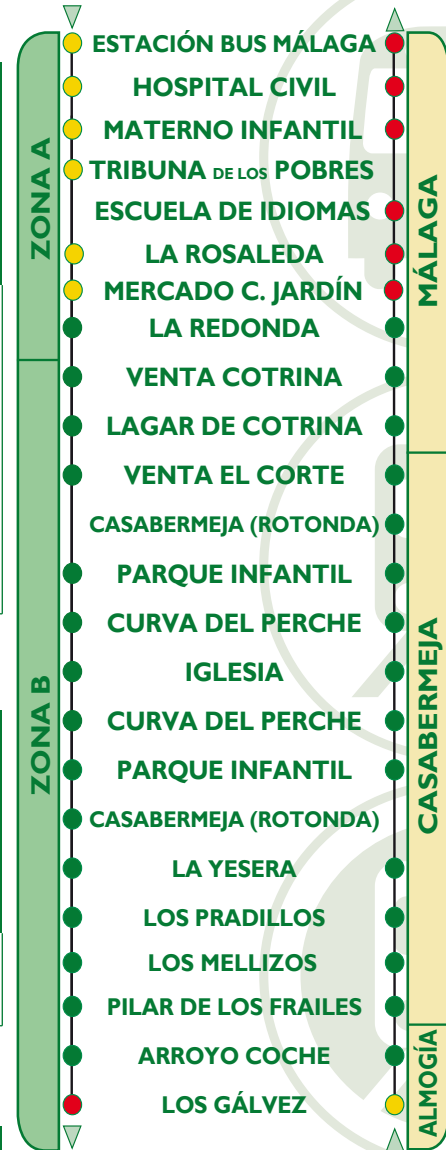

# M-151 MÁLAGA-CASABERMEJA-ARROYO COCHE

DE LUNES A VIERNES LABORABLES /  
MONDAY TO FRIDAY (ONLY WORKING DAYS)

LOS GÁLVEZ	IGLESIA CASABERMEJA	CASABERMEJA ROTONDA	LA REDONDA	EST. AUTOBÚS MÁLAGA
-	07:15	07:18	07:41	07:53
07:45	08:00	08:03	08:26	08:38
-	09:00	09:03	09:26	09:38
09:45	10:00	10:03	10:26	10:38
-	11:00	11:03	11:26	11:38
15:15	15:30	15:33	15:56	16:08
16:45	17:00	17:03	17:26	17:38
-	20:00	20:03	20:26	20:38

EST. AUTOBÚS MÁLAGA	LA REDONDA	CASABERMEJA ROTONDA	IGLESIA CASABERMEJA	LOS GÁLVEZ
08:00	08:15	08:40	08:43	-
10:00	10:15	10:40	10:43	-
11:15	11:30	11:55	11:58	12:09
13:30	13:45	14:10	14:13	14:24
15:00	15:15	15:40	15:43	-
17:30	17:45	18:10	18:13	18:24
19:30	19:45	20:10	20:13	20:24
21:00	21:15	21:40	21:43	-

SÁBADOS LABORABLES /  
SATURDAY (ONLY WORKING DAYS)

LOS GÁLVEZ	IGLESIA CASABERMEJA	CASABERMEJA ROTONDA	LA REDONDA	EST. AUTOBÚS MÁLAGA
09:30	09:45	09:48	10:11	10:23
-	15:30	15:33	15:56	16:08

EST. AUTOBÚS MÁLAGA	LA REDONDA	CASABERMEJA ROTONDA	IGLESIA CASABERMEJA	LOS GÁLVEZ
13:30	13:45	14:10	14:13	14:24
19:00	19:15	19:40	19:43	19:54

DOMINGOS Y FESTIVOS /  
SUNDAY AND BANK HOLIDAYS

LOS GÁLVEZ	IGLESIA CASABERMEJA	CASABERMEJA ROTONDA	LA REDONDA	EST. AUTOBÚS MÁLAGA
-	09:45	09:48	10:11	10:23
-	20:00	20:03	20:26	20:38

EST. AUTOBÚS MÁLAGA	LA REDONDA	CASABERMEJA ROTONDA	IGLESIA CASABERMEJA	LOS GÁLVEZ
08:45	09:00	09:25	09:28	-
19:00	19:15	19:40	19:43	19:54