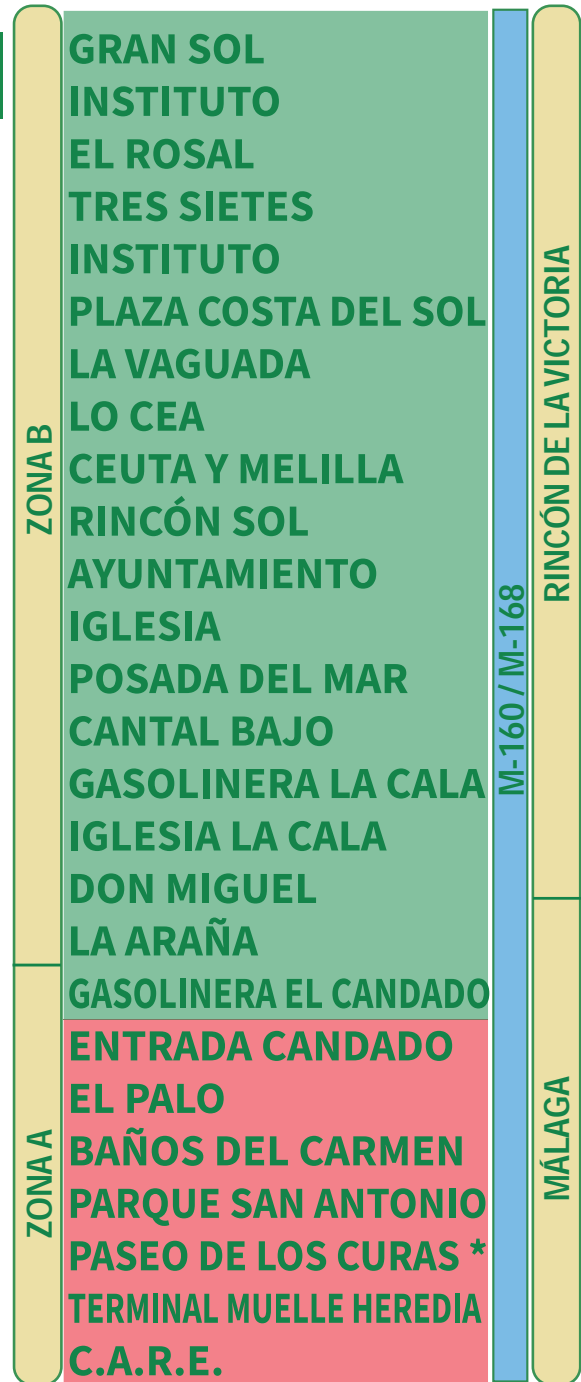

M-160	06:56	07:10	07:16	07:18	07:37	07:38
M-160	07:26	07:40	07:46	07:48	08:07	08:08
M-160	07:56	08:10	08:15	08:17	08:38	08:39
M-160	08:28	08:40	08:46	08:49	09:08	09:09
M-160	08:58	09:10	09:17	09:20	09:40	09:41
M-160	09:28	09:40	09:47	09:50	10:10	10:11
M-160	09:58	10:10	10:17	10:20	10:40	10:41
M-160	10:30	10:45	10:51	10:53	11:14	11:15
M-160	11:00	11:15	11:21	11:23	11:45	11:46
M-160	11:30	11:45	11:51	11:53	12:15	12:16
M-160	12:00	12:15	12:21	12:23	12:45	12:46
M-160	12:30	12:45	12:51	12:53	13:15	13:16
M-160	13:00	13:15	13:21	13:23	13:45	13:46
M-160	13:30	13:45	13:51	13:53	14:15	14:16
M-160	14:00	14:15	14:21	14:23	14:45	14:46
M-160	14:28	14:40	14:47	14:50	15:10	15:11
M-160	14:58	15:10	15:16	15:18	15:38	15:39
M-160	15:28	15:40	15:46	15:48	16:08	16:09
M-160	15:58	16:10	16:16	16:18	16:38	16:39
M-160	16:28	16:40	16:46	16:48	17:08	17:09
M-160	16:58	17:10	17:17	17:20	17:40	17:41
M-160	17:28	17:40	17:47	17:50	18:10	18:11
M-160	17:58	18:10	18:17	18:20	18:40	18:41
M-160	18:30	18:45	18:51	18:53	19:15	19:16
M-160	19:00	19:15	19:21	19:23	19:45	19:46
M-160	19:30	19:45	19:51	19:53	20:15	20:16
M-160	20:00	20:15	20:21	20:23	20:45	20:46
M-160	20:30	20:45	20:51	20:53	21:15	21:16
M-160	20:58	21:12	21:18	21:20	21:40	21:41
M-160	21:28	21:40	21:48	21:51	22:10	22:11
M-160	21:58	22:20	22:23	22:25	22:48	22:49
M-160	22:26	22:45	22:51	22:54	23:13	23:14
M-168	23:56	00:10	00:13	00:20	00:37	00:38
M-168	01:06	01:20	01:23	01:30	01:47	01:48

(*) SÓLO M-163 Y M-168 / ONLY ROUTES M-163 AND M-168

- SÓLO SUBIDA / ONLY BOARDING
- SUBIDA Y BAJADA / BOARDING AND ALIGHTING
- SÓLO BAJADA / ONLY ALIGHTING

Consejería de Fomento,
Articulación del Territorio y Vivienda
Consortio de Transporte Metropolitano
del Área de Málaga

955 038 665

www.ctmam.es f t YouTube