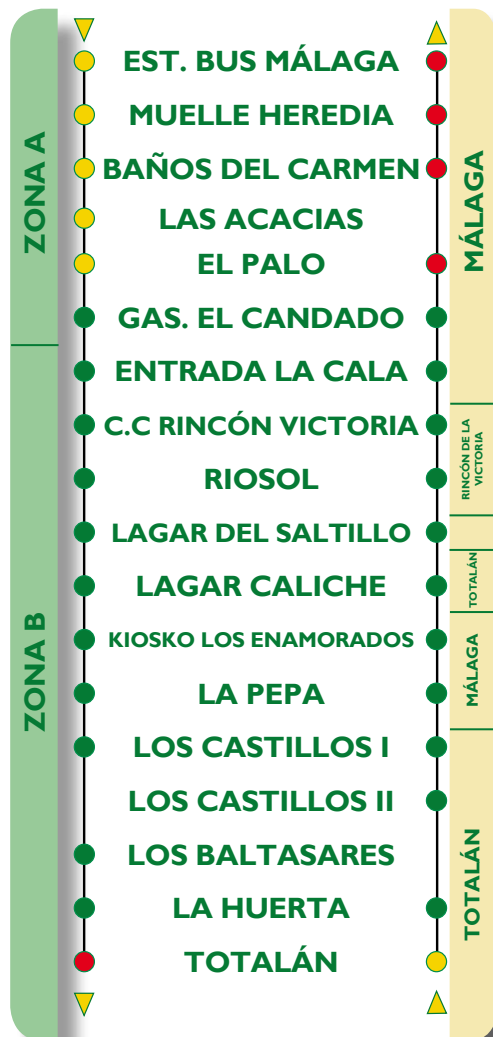

M-161 MÁLAGA- C. C. RINCÓN DE LA VICTORIA - TOTALÁN

DE LUNES A SÁBADOS LABORABLES /
MONDAYS TO SATURDAY EXCEPT PUBLIC HOLIDAYS

SALIDAS DESDE MÁLAGA DEPARTURES FROM MÁLAGA	SALIDAS DESDE TOTALÁN DEPARTURES FROM TOTALÁN
13:30	08:00
18:00	15:00

Buzón de Atención al Público:
info@ctmam.es

Utiliza el Billete Único

- SÓLO SUBIDA / ONLY BOARDING
- SUBIDA Y BAJADA / BOARDING AND ALIGHTING
- SÓLO BAJADA / ONLY ALIGHTING

El coste por llamada desde la red fija de telefónica es: