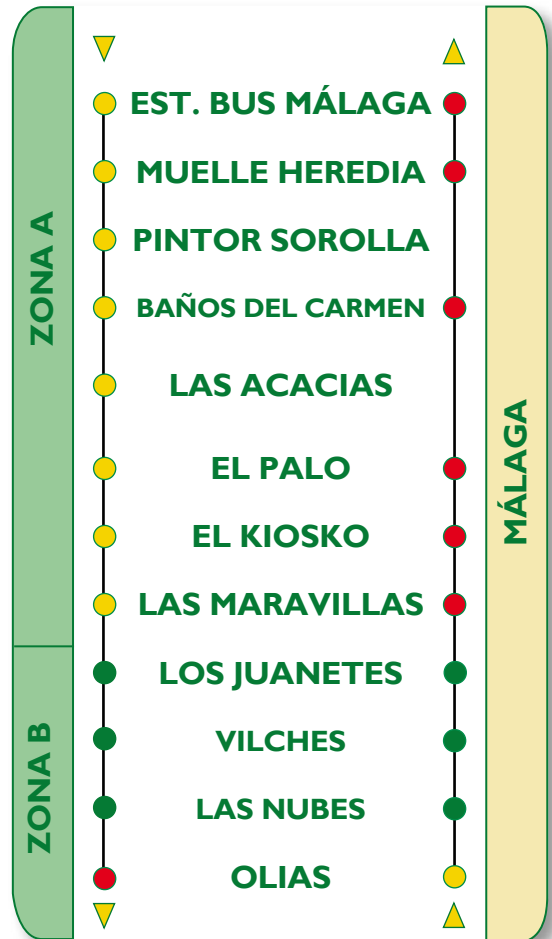

M-I 62 MÁLAGA-OLIAS

DE LUNES A VIERNES LABORABLES

SALIDAS DESDE MÁLAGA	SALIDAS DESDE OLIAS
13:30	08:45
	15:15

SÁBADOS LABORABLES

SALIDAS DESDE MÁLAGA	SALIDAS DESDE OLIAS
13:30	15:15

DOMINGOS Y FESTIVOS NO HAY SERVICIO

Buzón de Atención al Público:

info@ctmam.es

Utiliza el Billete Único

LEYE NDA

- SOLO SUBIDA
- SUBIDA Y BAJADA
- SOLO BAJADA

El coste por llamada desde la red fija de telefónica es:

- Establecimiento de llamada: 0,092795€
- Precio por minuto en horario normal (de lunes a viernes de 8 a 20h) 0,071952€.
- Precio por minuto en horario reducido (sábados, domingos y días festivos de ámbito nacional todo el día): 0,042109€.
- Precio por minuto en horario reducido (días laborales de 20 a 8 horas del día siguiente): 0,042109€.