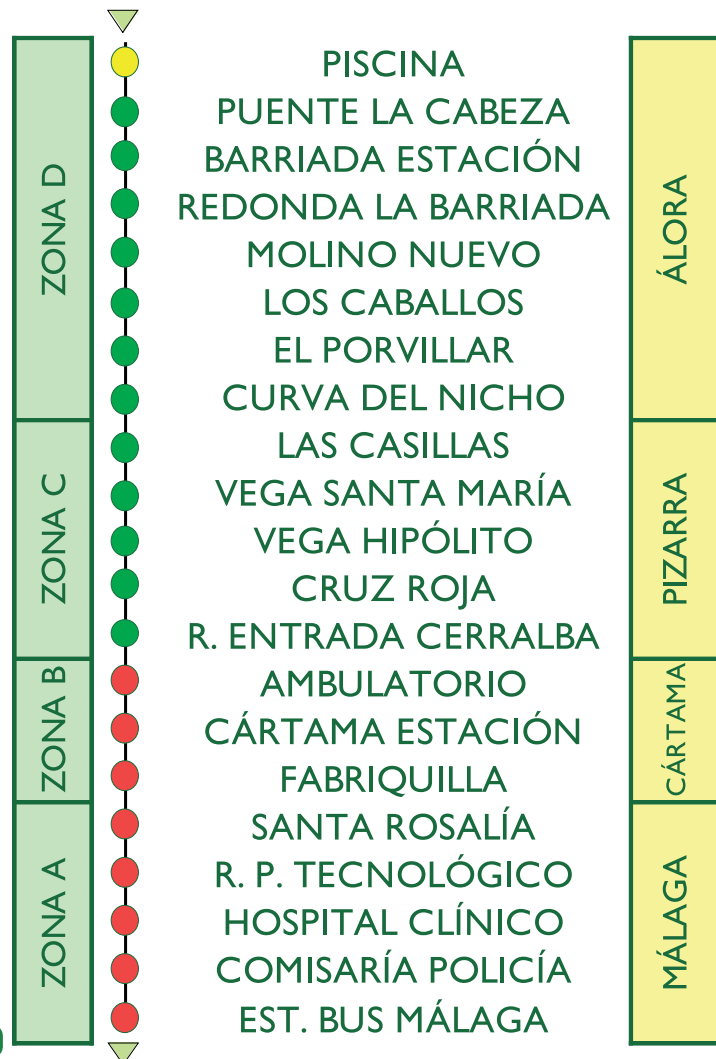

HORARIOS DESDE MÁLAGA A PIZARRA Y ÁLORA

DE LUNES A VIERNES LABORABLES

RUTA:	SALIDA DE:		LLEGADA A:			
	Málaga	Cártama Estación	Hospital	Cerralba	Pizarra	Álora
M-231 MÁLAGA-PIZARRA-ÁLORA	07:00	07:30	-		07:50	08:15
M-234 MÁLAGA-PIZARRA	08:45	09:15	-		09:35	-
M-231 MÁLAGA-PIZARRA-ÁLORA	09:30	10:00	-		10:20	10:35
M-233 MÁLAGA-CERRALBA-ÁLORA (DIRECTO)	10:30	-	11:05	11:10	-	11:25
M-231 MÁLAGA-PIZARRA-ÁLORA	11:00	11:30	-		11:50	12:05
M-233 MÁLAGA-CERRALBA-ÁLORA (DIRECTO)	12:00	-	12:35	12:40	-	12:55
M-234 MÁLAGA-PIZARRA	12:30	13:00	-		13:20	-
M-231 MÁLAGA-PIZARRA-ÁLORA	13:15	13:45	-		14:05	14:20
M-233 MÁLAGA-CERRALBA-ÁLORA (DIRECTO)	14:00	-	14:35		-	14:55
M-231 MÁLAGA-PIZARRA-ÁLORA	15:00	15:30	-		15:50	16:05
M-231 MÁLAGA-PIZARRA-ÁLORA	16:00	16:30	-		16:50	17:05
M-231 MÁLAGA-PIZARRA-ÁLORA	18:00	18:30	-		18:50	19:05
M-231 MÁLAGA-PIZARRA-ÁLORA	19:00	19:30	-		19:50	20:05
M-231 MÁLAGA-PIZARRA-ÁLORA	21:00	21:30	-		21:50	22:05

LÍNEAS DE AUTOBUS INTERURBANO

M-231. MÁLAGA-PIZARRA-ÁLORA (RUTA) M-233. MÁLAGA-CERRALBA-ÁLORA (DIRECTO)
M-234. MÁLAGA-PIZARRA (RUTA) M-235 ÁLORA-PIZARRA-MÁLAGA (POR CERRALBA Y E.CÁRTAMA)

PARADAS ENTRE MÁLAGA, PIZARRA Y ÁLORA / ÁLORA, PIZARRA Y MÁLAGA

M-231 y M-234

MÁLAGA-PIZARRA-ÁLORA (RUTA)

M-233

MÁLAGA-CERRALBA-ÁLORA (DIRECTO)

M-235

ÁLORA-PIZARRA-MÁLAGA(POR CERRALBA Y E.CARTAMA)

Descárgate nuestra app
Consortio Málaga

Google play