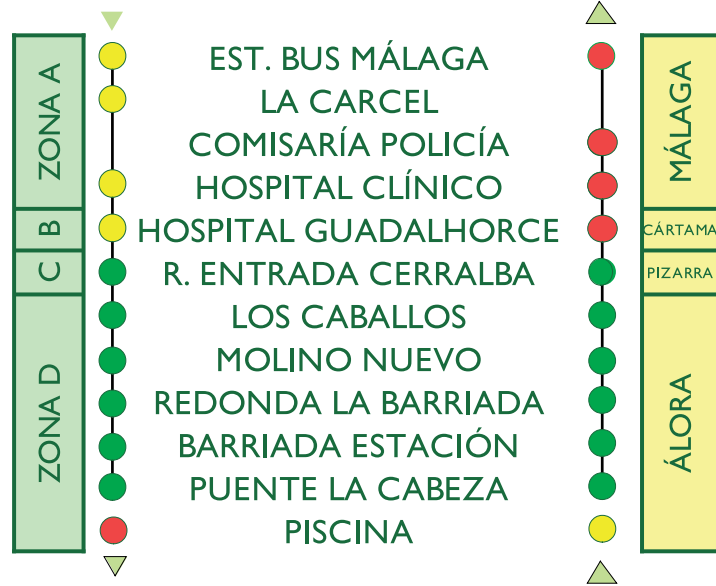

LÍNEAS DE AUTOBUS INTERURBANO

M-231. MÁLAGA-PIZARRA-ÁLORA (RUTA) M-233. MÁLAGA-CERRALBA-ÁLORA (DIRECTO)
M-234. MÁLAGA-PIZARRA (RUTA)

HORARIOS DESDE ÁLORA A PIZARRA Y MÁLAGA

DE LUNES A VIERNES LABORABLES

RUTA:	SALIDA DE:		PASO POR:				LLEGADA A:		
	Álora	Pizarra	Cerralba	Hospital	Cártama Estación	Málaga			
M-231 MÁLAGA-PIZARRA-ÁLORA	06:45	07:00	-	-	07:20	07:50			
M-231 MÁLAGA-PIZARRA-ÁLORA	08:00	08:15	-	-	08:35	09:05			
M-233 MÁLAGA-CERRALBA-ÁLORA (DIRECTO)	09:00	-	09:25	09:30	-	09:55			
M-234 MÁLAGA-PIZARRA	-	09:30	-	-	09:50	10:20			
M-231 MÁLAGA-PIZARRA-ÁLORA	10:00	10:15	-	-	10:35	11:05			
M-235 ÁLORA-PIZARRA-MÁLAGA POR CERRALBA Y CÁRTAMA	11:00	11:15	11:30	-	11:50	12:20			
M-231 MÁLAGA-PIZARRA-ÁLORA	12:00	12:15	-	-	12:35	13:05			
M-233 MÁLAGA-CERRALBA-ÁLORA (DIRECTO)	13:00	-	13:25	13:30	-	13:55			
M-234 MÁLAGA-PIZARRA	-	13:15	-	-	13:35	14:05			
M-231 MÁLAGA-PIZARRA-ÁLORA	14:00	14:15	-	-	14:35	15:05			
M-235 ÁLORA-PIZARRA-MÁLAGA POR CERRALBA Y CÁRTAMA	15:00	15:15	15:30	-	15:50	16:20			
M-231 MÁLAGA-PIZARRA-ÁLORA	17:00	17:15	-	-	17:35	18:05			
M-231 MÁLAGA-PIZARRA-ÁLORA	18:00	18:15	-	-	18:35	19:05			
M-231 MÁLAGA-PIZARRA-ÁLORA	20:00	20:15	-	-	20:35	21:05			

LÍNEAS DE AUTOBUS INTERURBANO

M-231. MÁLAGA-PIZARRA-ÁLORA (RUTA) M-233. MÁLAGA-CERRALBA-ÁLORA (DIRECTO)
M-234. MÁLAGA-PIZARRA (RUTA) M-235 ÁLORA-PIZARRA-MÁLAGA (POR CERRALBA Y E.CÁRTAMA)

PARADAS ENTRE MÁLAGA, PIZARRA Y ÁLORA / ÁLORA, PIZARRA Y MÁLAGA

M-231 y M-234

MÁLAGA-PIZARRA-ÁLORA (RUTA)

M-233

MÁLAGA-CERRALBA-ÁLORA (DIRECTO)

M-235

ÁLORA-PIZARRA-MÁLAGA(POR CERRALBA Y E.CARTAMA)

Descárgate nuestra app
Consortio Málaga

Google play