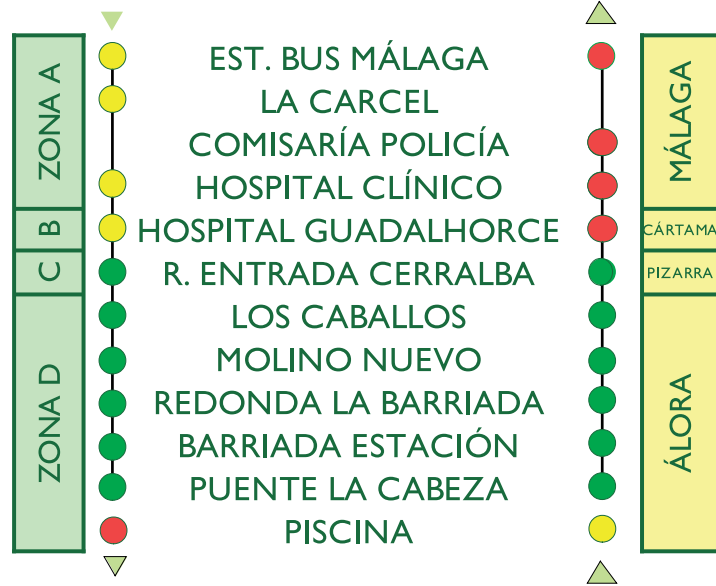

SÁBADOS, DOMINGOS Y FESTIVOS

RUTA:	SALIDA DE:		PASO POR:				LLEGADA A:		
	Álora	Pizarra	Cerralba	Hospital	Cártama Estación	Málaga			
M-231 MÁLAGA-PIZARRA-ÁLORA	07:00	07:15	-	-	07:35	08:05			
M-231 MÁLAGA-PIZARRA-ÁLORA	10:00	10:15	-	-	10:35	11:05			
M-231 MÁLAGA-PIZARRA-ÁLORA	13:00	13:15	-	-	13:35	14:05			
M-231 MÁLAGA-PIZARRA-ÁLORA	16:00	16:15	-	-	16:35	17:05			
M-231 MÁLAGA-PIZARRA-ÁLORA	19:00	19:15	-	-	19:35	20:05			

LÍNEAS DE AUTOBUS INTERURBANO

M-231. MÁLAGA-PIZARRA-ÁLORA (RUTA) M-233. MÁLAGA-CERRALBA-ÁLORA (DIRECTO)
M-234. MÁLAGA-PIZARRA (RUTA) M-235 ÁLORA-PIZARRA-MÁLAGA (POR CERRALBA Y E.CÁRTAMA)

PARADAS ENTRE MÁLAGA, PIZARRA Y ÁLORA / ÁLORA, PIZARRA Y MÁLAGA

M-231 y M-234

MÁLAGA-PIZARRA-ÁLORA (RUTA)

M-233

MÁLAGA-CERRALBA-ÁLORA (DIRECTO)

M-235

ÁLORA-PIZARRA-MÁLAGA (POR CERRALBA Y E.CARTAMA)

Descárgate nuestra app
Consortio Málaga

Google play