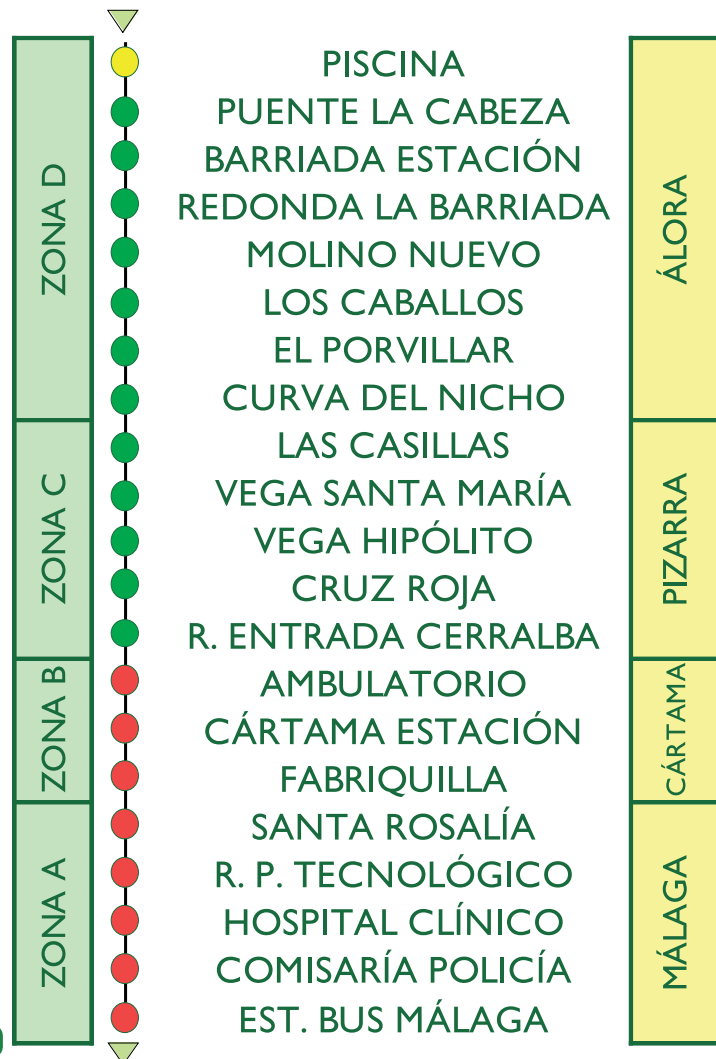

HORARIOS DESDE MÁLAGA A PIZARRA Y ÁLORA

DE LUNES A VIERNES LABORABLES

RUTA:	SALIDA DE:		LLEGADA A:			
	Málaga	Cártama Estación	Hospital	Cerralba	Pizarra	Álora
M-231 MÁLAGA-PIZARRA-ÁLORA	07:00	07:30	-		07:50	08:15
M-234 MÁLAGA-PIZARRA	08:45	09:15	-		09:35	-
M-231 MÁLAGA-PIZARRA-ÁLORA	09:30	10:00	-		10:20	10:35
M-233 MÁLAGA-CERRALBA-ÁLORA (DIRECTO)	10:30	-	11:05	11:10	-	11:25
M-231 MÁLAGA-PIZARRA-ÁLORA	11:00	11:30	-		11:50	12:05
M-233 MÁLAGA-CERRALBA-ÁLORA (DIRECTO)	12:00	-	12:35	12:40	-	12:55
M-234 MÁLAGA-PIZARRA	12:30	13:00	-		13:20	-
M-231 MÁLAGA-PIZARRA-ÁLORA	13:15	13:45	-		14:05	14:20
M-233 MÁLAGA-CERRALBA-ÁLORA (DIRECTO)	14:00	-	14:35		-	14:55
M-231 MÁLAGA-PIZARRA-ÁLORA	15:00	15:30	-		15:50	16:05
M-231 MÁLAGA-PIZARRA-ÁLORA	16:00	16:30	-		16:50	17:05
M-231 MÁLAGA-PIZARRA-ÁLORA	18:00	18:30	-		18:50	19:05
M-231 MÁLAGA-PIZARRA-ÁLORA	19:00	19:30	-		19:50	20:05
M-231 MÁLAGA-PIZARRA-ÁLORA	21:00	21:30	-		21:50	22:05

LÍNEAS DE AUTOBUS INTERURBANO

M-231. MÁLAGA-PIZARRA-ÁLORA (RUTA) M-233. MÁLAGA-CERRALBA-ÁLORA (DIRECTO)
M-234. MÁLAGA-PIZARRA (RUTA) M-235 ÁLORA-PIZARRA-MÁLAGA (POR CERRALBA Y E.CÁRTAMA)

PARADAS ENTRE MÁLAGA, PIZARRA Y ÁLORA / ÁLORA, PIZARRA Y MÁLAGA

M-231 y M-234

MÁLAGA-PIZARRA-ÁLORA (RUTA)

M-233

MÁLAGA-CERRALBA-ÁLORA (DIRECTO)

M-235

ÁLORA-PIZARRA-MÁLAGA (POR CERRALBA Y E.CARTAMA)

Descárgate nuestra app
Consortio Málaga

Google play