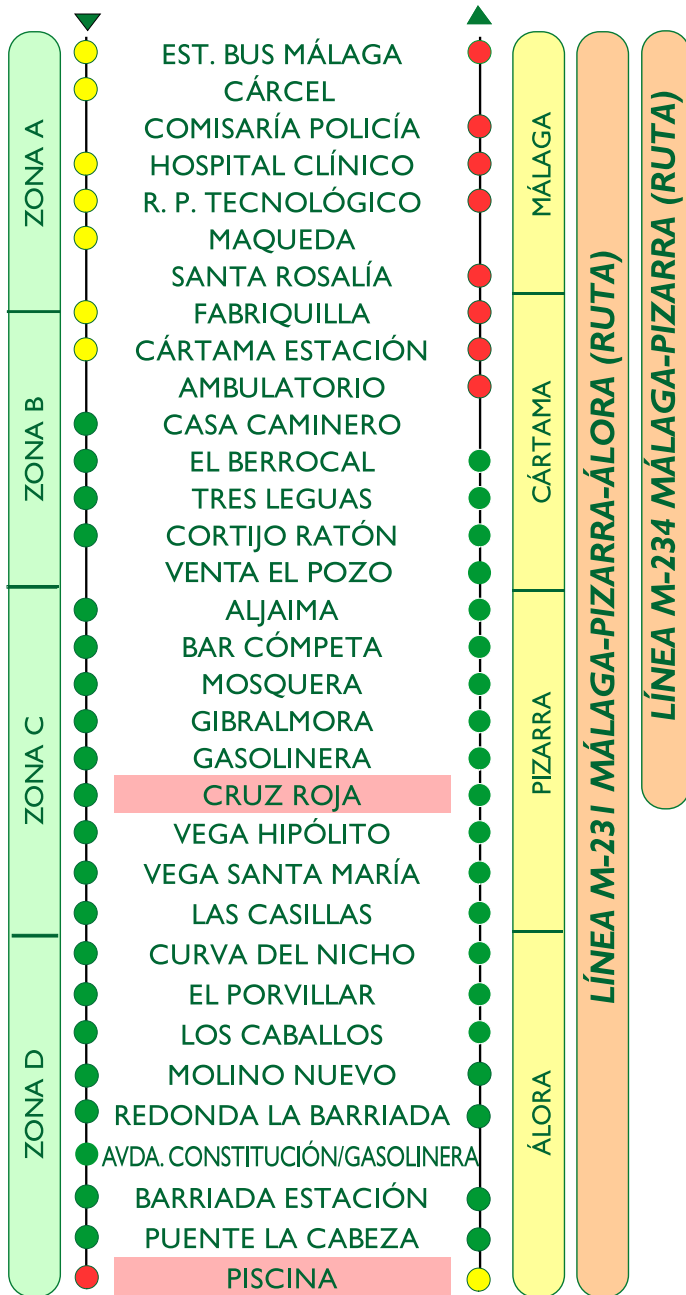

PARADAS ENTRE MÁLAGA, PIZARRA Y ÁLORA / ÁLORA, PIZARRA Y MÁLAGA

M-231 y M-234

MÁLAGA-PIZARRA-ÁLORA (RUTA)