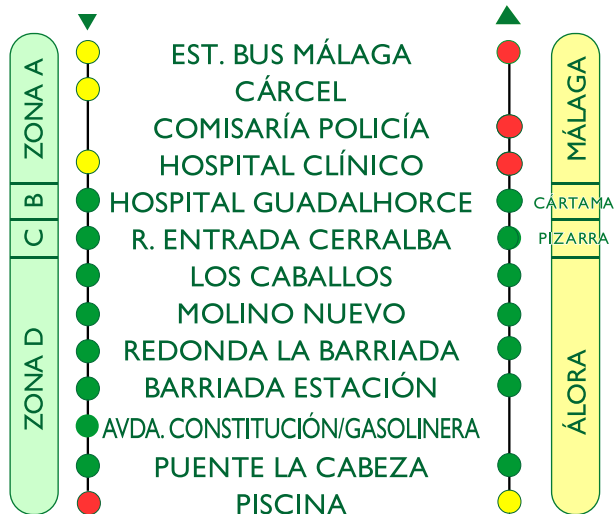

M-231 MÁLAGA-PIZARRA-ÁLORA

M-233 MÁLAGA-HOSPITAL VALLE GUADALHORCE-CERRALBA-ÁLORA

M-234 MÁLAGA-PIZARRA

M-235 ÁLORA-PIZARRA-MÁLAGA (POR CERRALBA Y CÁRTAMA)

**MÁLAGA → HOSPITAL GUADALHORCE → PIZARRA → ÁLORA
DE LUNES A VIERNES LABORABLES**

M-231 MÁLAGA-PIZARRA-ÁLORA

M-233 MÁLAGA-HOSPITAL VALLE GUADALHORCE-CERRALBA-ÁLORA

M-234 MÁLAGA-PIZARRA

M-235 ÁLORA-PIZARRA-MÁLAGA (POR CERRALBA Y CÁRTAMA)

**ÁLORA → PIZARRA → HOSPITAL GUADALHORCE → MÁLAGA
DE LUNES A VIERNES LABORABLES**

*En agosto, salida desde Pizarra a las 09:45

SÁBADOS, DOMINGOS Y FESTIVOS

RUTA:	SALIDA DE:	PASO POR:	LLEGADA A:		
	Álora	Pizarra	Cerralba	Cártama Estación (Sólo bajada)	Málaga
M-231 MÁLAGA-PIZARRA-ÁLORA	07:00	07:15	-	07:35	08:05
M-231 MÁLAGA-PIZARRA-ÁLORA	10:00	10:15	-	10:35	11:05
M-231 MÁLAGA-PIZARRA-ÁLORA	13:00	13:15	-	13:35	14:05
M-231 MÁLAGA-PIZARRA-ÁLORA	16:00	16:15	-	16:35	17:05
M-231 MÁLAGA-PIZARRA-ÁLORA	19:00	19:15	-	19:35	20:05

PARADAS ENTRE MÁLAGA, PIZARRA Y ÁLORA / ÁLORA, PIZARRA Y MÁLAGA

M-231 y M-234

MÁLAGA-PIZARRA-ÁLORA (RUTA)

M-233

MÁLAGA-CERRALBA-ÁLORA (DIRECTO)

M-235

ÁLORA-PIZARRA-MÁLAGA (POR CERRALBA Y E.CARTAMA)

Descárgate nuestra app
Consortio Málaga