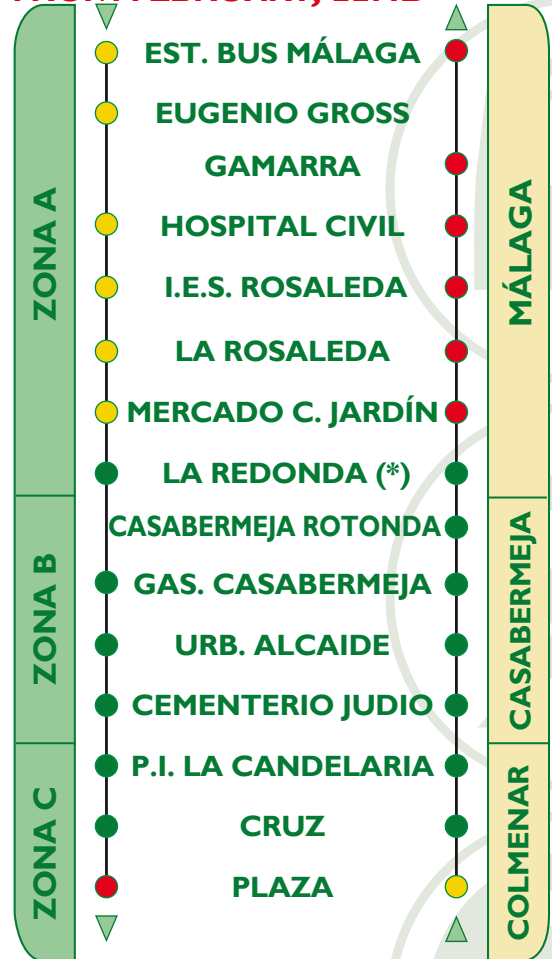

M-25 | MÁLAGA-COLMENAR

A PARTIR DEL 22 DE FEBRERO / FROM FEBRUARY, 22ND

**DE LUNES A VIERNES LABORABLES /
MONDAY TO FRIDAY EXCEPT PUBLIC HOLIDAYS**

SALIDAS DESDE MÁLAGA	SALIDAS DESDE COLMENAR
08:00(**)	07:15
09:00(*)	08:00(*)
12:00(*)	09:15
13:00	10:15(*)
15:00(**)	14:15
17:45(*)	16:00(*)
20:15(*)	19:30(*)

**SÁBADOS LABORABLES /
SATURDAY EXCEPT PUBLIC HOLIDAYS**

SALIDAS DESDE MÁLAGA	SALIDAS DESDE COLMENAR
11:00	09:00
13:00(*)	12:15(*)
19:00(**)	17:15

**DOMINGOS Y FESTIVOS /
SUNDAY AND PUBLIC HOLIDAYS**

SALIDAS DESDE MÁLAGA	SALIDAS DESDE COLMENAR
11:00	09:45(**)
13:00(*)	12:15(*)
19:00(**)	17:15

- SÓLO SUBIDA / ONLY BOARDING
- SUBIDA Y BAJADA / BOARDING AND ALIGHTING
- SÓLO BAJADA / ONLY ALIGHTING

Descárgate nuestra app
Consortio Málaga

Google play

Disponible en el
App Store

(*) REALIZA PARADA EN "LA REDONDA"