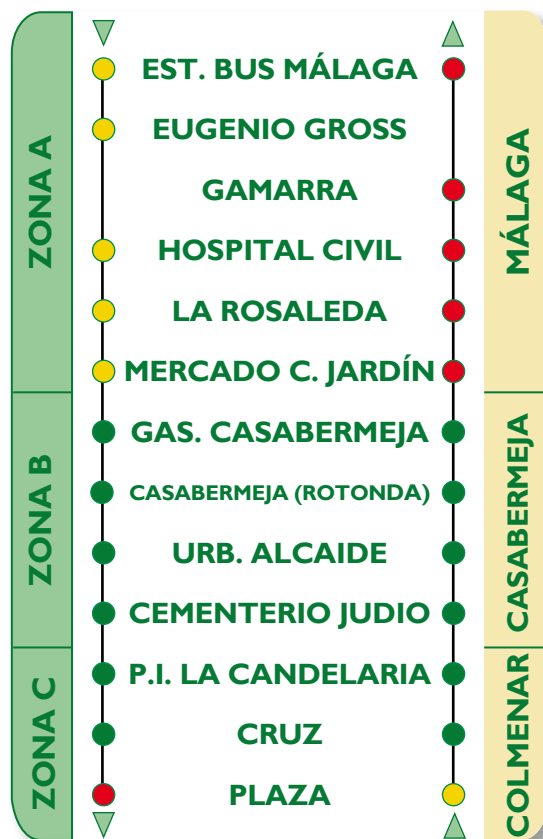

M-25 | MÁLAGA-COLMENAR

DE LUNES A VIERNES LABORABLES MONDAYS TO FRIDAYS EXCEPT PUBLIC HOLIDAYS

SALIDAS DESDE MÁLAGA	SALIDAS DESDE COLMENAR
08:00	07:15
09:00	08:00
12:00	09:15
13:00	10:15
15:00	14:15
18:00	16:15
20:00	18:45

SÁBADOS LABORABLES SATURDAYS EXCEPT PUBLIC HOLIDAYS

SALIDAS DESDE MÁLAGA	SALIDAS DESDE COLMENAR
13:00	08:30
19:00	16:30

DOMINGOS Y FESTIVOS SUNDAYS AND PUBLIC HOLIDAYS

SALIDAS DESDE MÁLAGA	SALIDAS DESDE COLMENAR
11:00	09:45
19:00	17:45

- SÓLO SUBIDA / ONLY BOARDING
- SUBIDA Y BAJADA / BOARDING AND ALIGHTING
- SÓLO BAJADA / ONLY ALIGHTING

Utiliza el Billete Único

Buzón de Atención al Público:
info@ctmam.es

MÁS INFORMACIÓN

www.ctmam.es

Teléfono de Atención al Público

902 450 550

El coste por llamada desde la red fija de telefónica es:

- Establecimiento de llamada: 0,092795€
- Precio por minuto en horario normal (de lunes a viernes de 8 a 20h) 0,071952€.
- Precio por minuto en horario reducido (sábados, domingos y días festivos de ámbito nacional todo el día): 0,042109€.
- Precio por minuto en horario reducido (días laborales de 20 a 8 horas del día siguiente): 0,042109€.

Para el resto de operadores consulte con su proveedor.