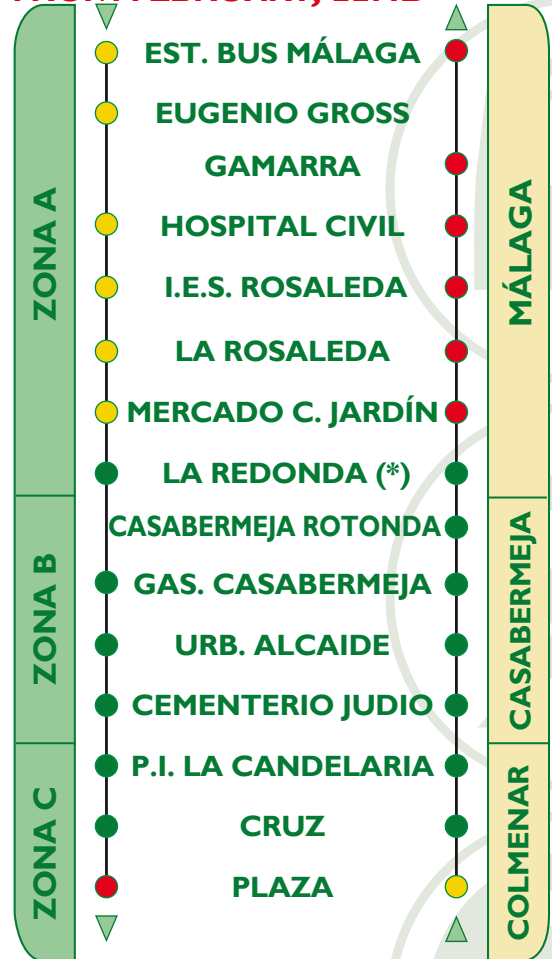

M-25 | MÁLAGA-COLMENAR

A PARTIR DEL 22 DE FEBRERO / FROM FEBRUARY, 22ND

**DE LUNES A VIERNES LABORABLES /
MONDAY TO FRIDAY EXCEPT PUBLIC HOLIDAYS**

SALIDAS DESDE MÁLAGA	SALIDAS DESDE COLMENAR
08:00(**)	07:15
09:00(*)	08:00(*)
12:00(*)	09:15
13:00	10:15(*)
15:00(**)	14:15
17:45(*)	16:00(*)
20:15(*)	19:30(*)

**SÁBADOS LABORABLES /
SATURDAY EXCEPT PUBLIC HOLIDAYS**

SALIDAS DESDE MÁLAGA	SALIDAS DESDE COLMENAR
11:00	09:00
13:00(*)	12:15(*)
19:00(**)	17:15

**DOMINGOS Y FESTIVOS /
SUNDAY AND PUBLIC HOLIDAYS**

SALIDAS DESDE MÁLAGA	SALIDAS DESDE COLMENAR
11:00	09:45(**)
13:00(*)	12:15(*)
19:00(**)	17:15

- SÓLO SUBIDA / ONLY BOARDING
- SUBIDA Y BAJADA / BOARDING AND ALIGHTING
- SÓLO BAJADA / ONLY ALIGHTING

ED20

Descárgate nuestra app
Consortio Málaga

Google play

Disponible en el
App Store

(*) REALIZA PARADA EN "LA REDONDA"