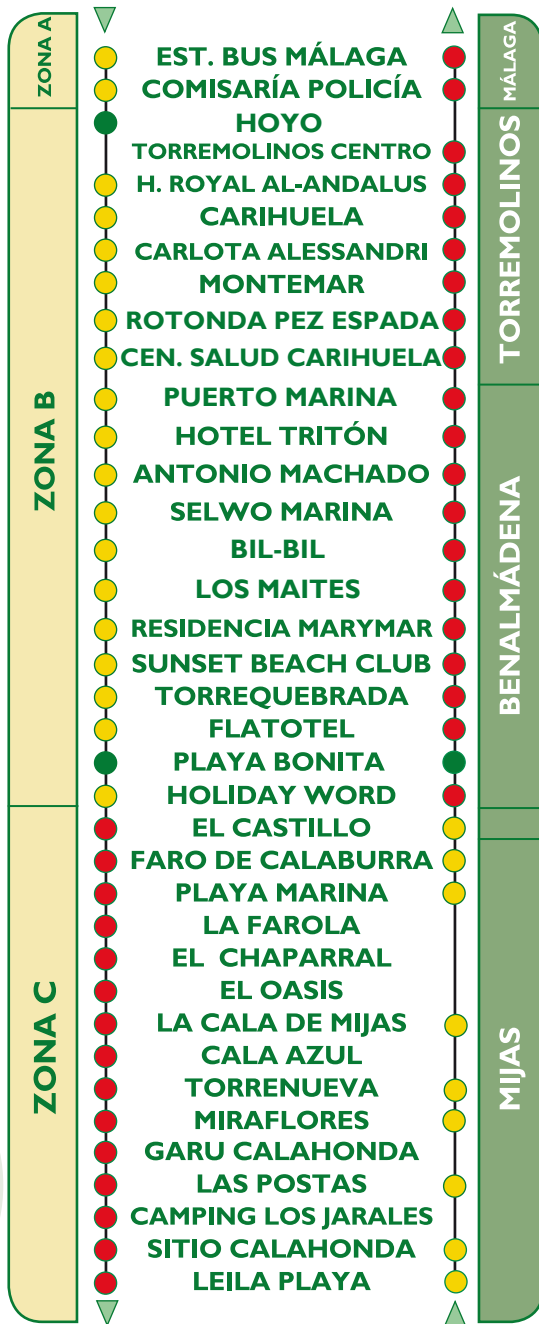

M-320 MÁLAGA-MARBELLA (RUTA)

SALIDAS DESDE MÁLAGA	SALIDAS DESDE MARBELLA
09:30	09:30
10:00	10:30
11:00	11:30
12:00	12:00
15:00	14:00
17:00	17:00
18:00	19:00

SALIDAS DESDE MÁLAGA	SALIDAS DESDE MARBELLA
10:00	09:30
11:00	10:30
12:00	12:00
15:00	14:00
17:00	15:30
18:00	17:00
	19:00

SALIDAS DESDE MÁLAGA	SALIDAS DESDE MARBELLA
10:00	09:30
11:00	10:30
12:00	12:00
15:00	14:00
18:30	16:30
20:45	19:00
	20:45

DE LUNES A VIERNES LABORABLES

MONDAY TO FRIDAY EXCEPT PUBLIC HOLIDAYS

SÁBADOS LABORABLES

SATURDAY EXCEPT PUBLIC HOLIDAYS

DOMINGOS Y FESTIVOS

SUNDAY AND PUBLIC HOLIDAYS

- SÓLO SUBIDA / ONLY BOARDING
- SUBIDA Y BAJADA / BOARDING AND ALIGHTING
- SÓLO BAJADA / ONLY ALIGHTING

▶ USTED ESTÁ AQUÍ / YOU ARE HERE