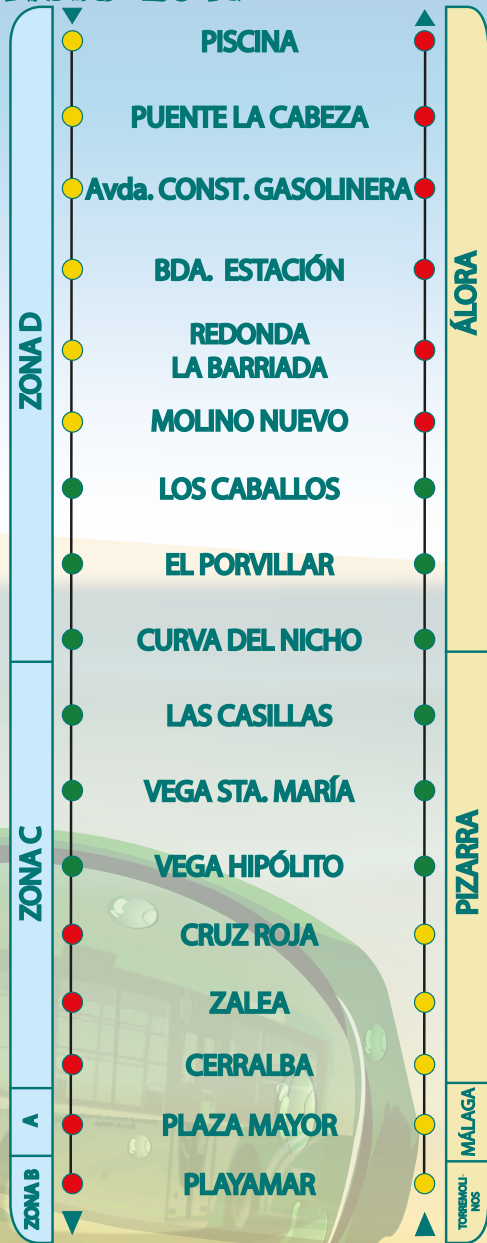

Servicios Especiales de Verano 2018 / Special Summer Services 2018

DEL 27 DE JUNIO AL 6 DE SEPTIEMBRE /
FROM JUNE, 27th TO SEPTEMBER, 6th

MIÉRCOLES Y JUEVES LABORABLES /
WEDNESDAY AND THURSDAY
(EXCEPT PUBLIC HOLIDAYS)

SALIDAS DESDE DEPARTURES FROM ÁLORA	SALIDAS DESDE DEPARTURES FROM PLAYAMAR
10:00	15:00
16:00	19:30

ED 15

Descárgate nuestra app
Consortio Málaga

- SÓLO SUBIDA / ONLY BOARDING
- SUBIDA Y BAJADA / BOARDING AND ALIGHTING
- SÓLO BAJADA / ONLY ALIGHTING
- ▶ USTED ESTÁ AQUÍ / YOU ARE HERE