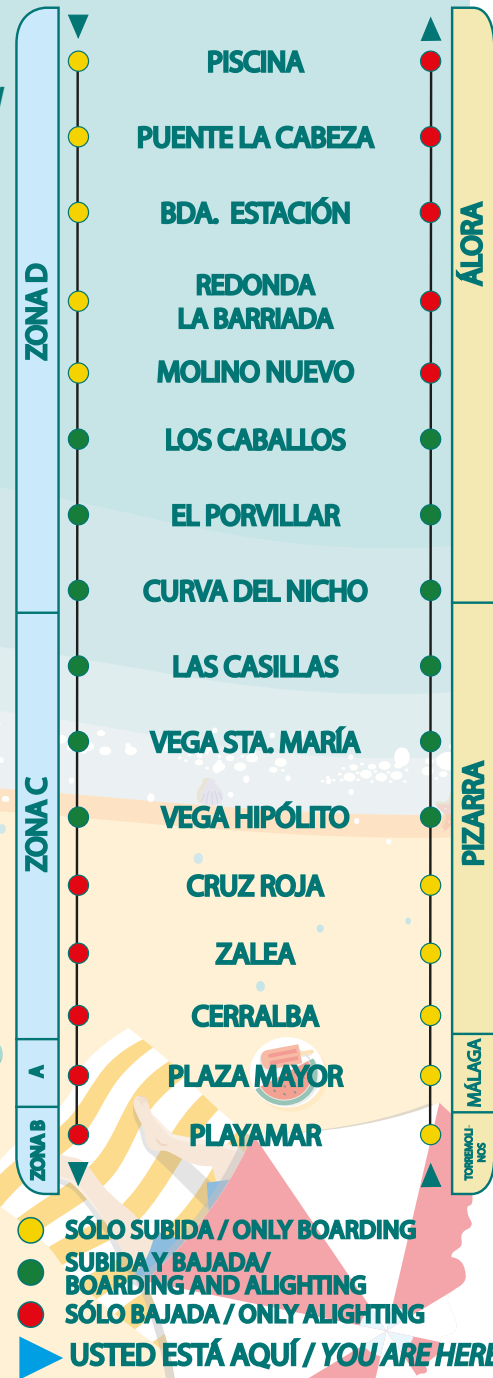

## Services Especiales de Verano 2017

DEL 23 DE JUNIO AL 8 DE SEPTIEMBRE /  
FROM JUNE, 23<sup>rd</sup> TO SEPTEMBER, 8<sup>th</sup>

DE LUNES A VIERNES LABORABLES/  
MONDAY TO FRIDAY (EXCEPT PUBLIC HOLIDAYS)

SALIDAS DESDE DEPARTURES FROM ÁLORA	SALIDAS DESDE DEPARTURES FROM PLAYAMAR
10:00	15:00
16:00	19:30

ED 14

Descárgate nuestra app  
Consortio Málaga

Consorcio de Transporte Metropolitano  
Área de Málaga