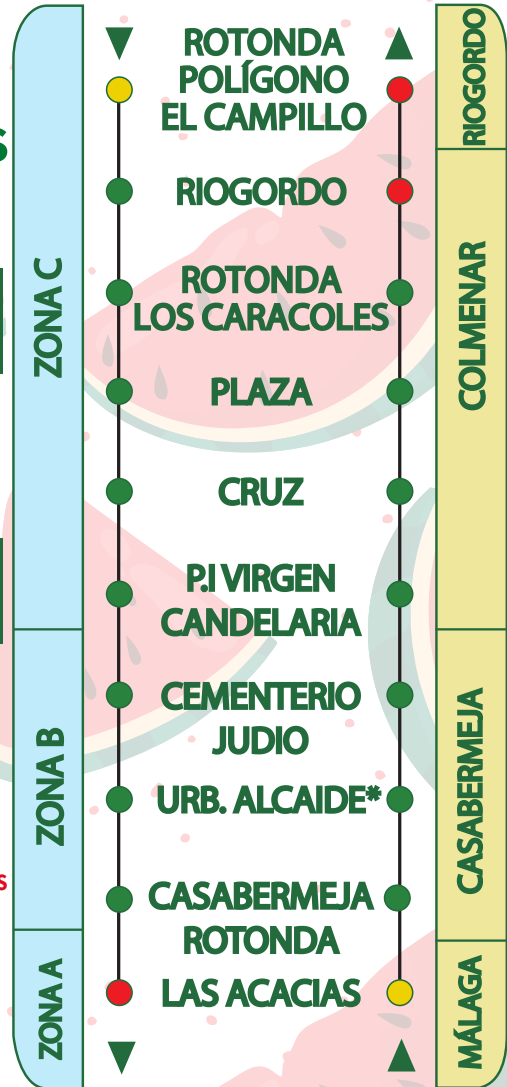

SERVICIOS ESPECIALES DE VERANO 2025 SPECIAL SUMMER SERVICES 2025 M-552 RIOGORDO-COLMENAR- CASABERMEJA-EL PALO

DEL 20 DE JUNIO AL 5 DE SEPTIEMBRE /
FROM JUNE, 20th TO SEPTEMBER, 5th
MIÉRCOLES Y VIERNES LABORABLES
WEDNESDAY AND FRIDAY
(ONLY WORKING DAYS)

RIOGORDO	COLMENAR	CASABERMEJA	LAS ACACIAS
10:45	11:00	11:15	11:45
15:15	15:30	15:45	16:15

LAS ACACIAS	CASABERMEJA	COLMENAR	RIOGORDO
20:00	20:30	20:45	21:00

(*) TRANSPORTE A LA DEMANDA EN LA PARADA "URBANIZACIÓN ALCAIDE" PARA LOS VIAJEROS CON DESTINO CASABERMEJA O MÁLAGA:
Las reservas se podrán realizar hasta las 18:00 horas del día anterior a la fecha solicitada mediante de tres vías:

Consejería de Fomento,
Articulación del Territorio y Vivienda
Consorcio de Transporte Metropolitano
del Área de Málaga

- SÓLO SUBIDA / ONLY BOARDING
- SUBIDA Y BAJADA / BOARDING AND ALIGHTING
- SÓLO BAJADA / ONLY ALIGHTING