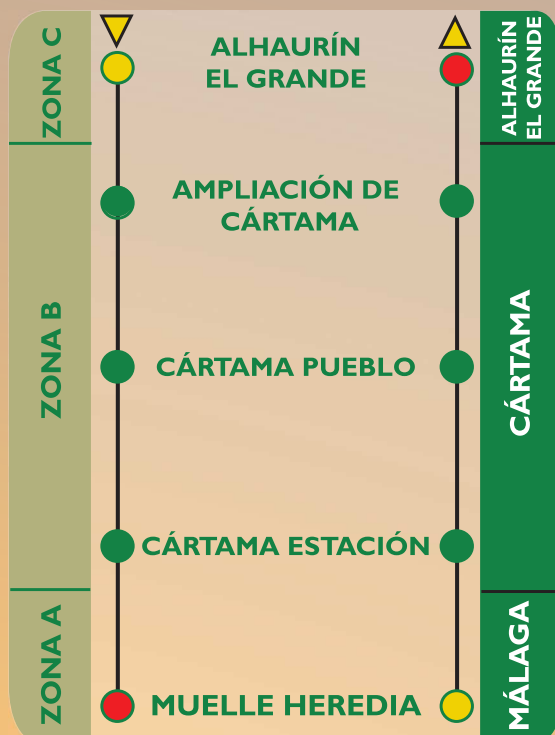

Semana Santa Málaga 2011

LÍNEA M-630

SERVICIO ESPECIAL DE SEMANA SANTA MÁLAGA 2011 DESDE ALHAURÍN EL GRANDE Y CÁRTAMA

LUNES A VIERNES SANTO

SALIDAS DESDE ALHAURÍN EL GRANDE

ALHAURÍN EL GRANDE	17:00	19:00
CÁRTAMA PUEBLO	17:10	19:10
CÁRTAMA ESTACIÓN	17:20	19:20
LLEGADAS A MUELLE HEREDIA	17:55	19:55

SALIDAS DESDE MÁLAGA (ESTACIÓN MUELLE HEREDIA)

MUELLE HEREDIA	23:00	01:00
CÁRTAMA ESTACIÓN	23:30	01:30
CÁRTAMA PUEBLO	23:40	01:40
LLEGADAS A ALHAURÍN EL GRANDE	23:50	01:50

MÁS INFORMACIÓN

www.ctmam.es

Teléfono de Atención al Público