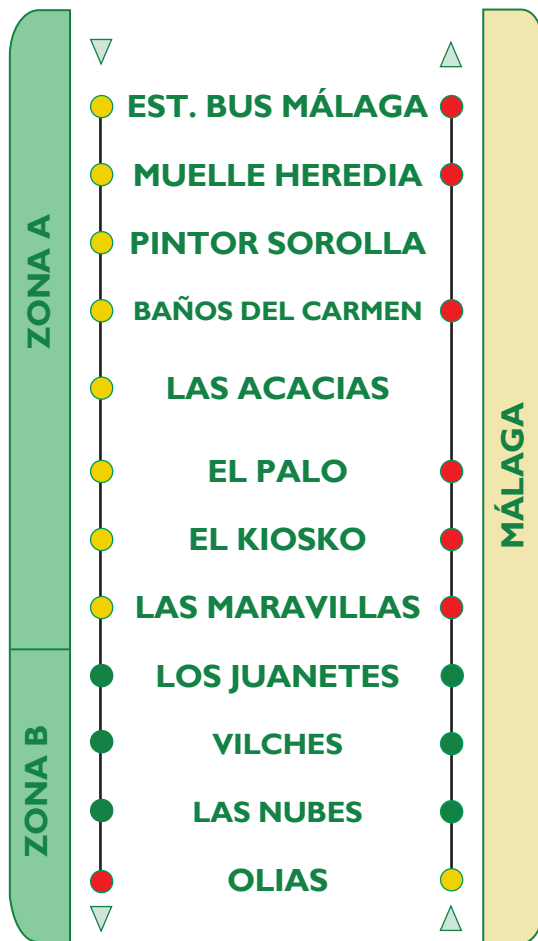

# M-162 MÁLAGA-OLIAS

DE LUNES A VIERNES LABORABLES

SALIDAS DESDE MÁLAGA (ESTACIÓN DE AUTOBUSES)	SALIDAS DESDE OLIAS
13:30	10:00
	15:15

SÁBADOS LABORABLES

SALIDAS DESDE MÁLAGA	SALIDAS DESDE OLIAS
13:30	15:15

DOMINGOS Y FESTIVOS  
NO HAY SERVICIO

Teléfono de Atención al Público /  
*Customer Information Line*

**902 450 550**

- SÓLO SUBIDA
- SUBIDA Y BAJADA
- SÓLO BAJADA