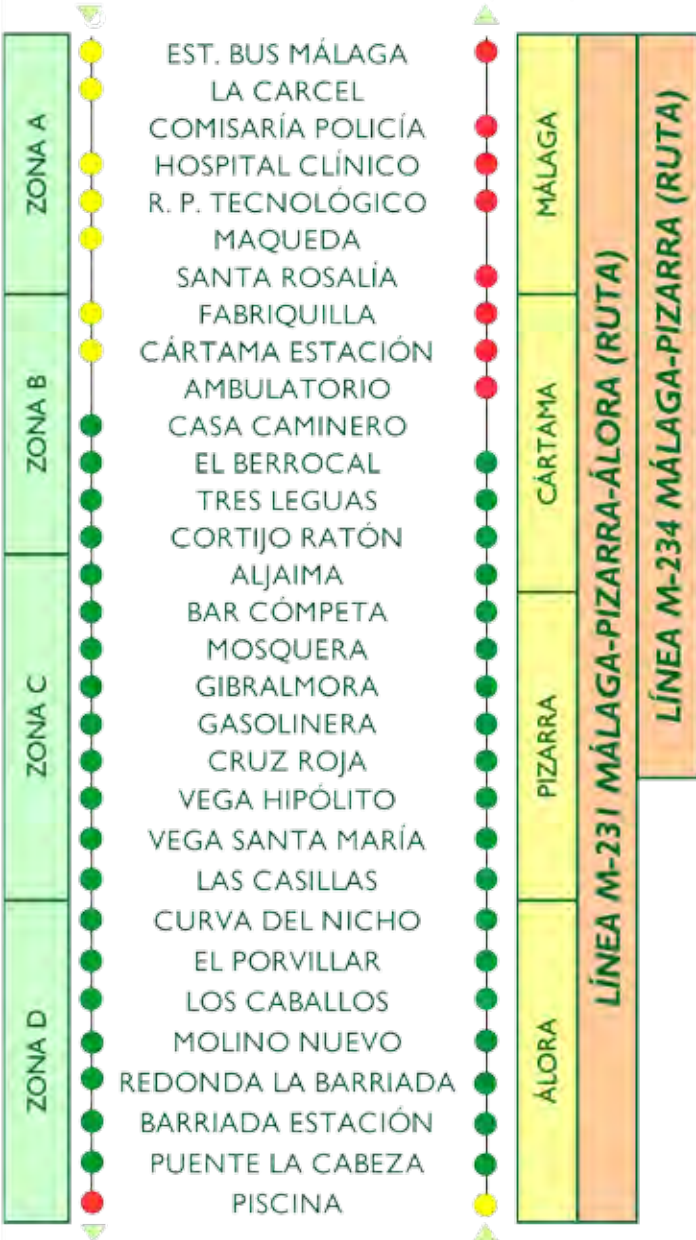

HORARIOS DESDE MÁLAGA A PIZARRA Y ÁLORA

DE LUNES A VIERNES LABORABLES

SALIDAS DESDE MÁLAGA

Línea	Málaga Est. Bus	Estación Cártama	Nueva Aljaima	Aljaima	Cerralba	Pizarra	Álora
<i>M-231</i>	7:00	07:30	07:35	07:40	-	07:50	08:05
<i>M-234</i>	8:45	09:15	09:20	09:25	-	09:35	-
<i>M-231</i>	9:30	10:00	10:05	10:10	-	10:20	10:35
<i>M-233</i>	10:30	-	-	-	11:00	-	11:25
<i>M-231</i>	11:00	11:30	11:35	11:40	-	11:50	12:05
<i>M-233</i>	12:00	-	-	-	12:30	-	12:55
<i>M-234</i>	12:30	13:00	13:05	13:10	-	13:20	-
<i>M-231</i>	13:30	14:00	14:05	14:10	-	14:20	14:35
<i>M-233</i>	14:00	-	-	-	-	-	14:55
<i>M-231</i>	15:00	15:30	15:35	15:40	-	15:50	16:05
<i>M-231</i>	16:00	16:30	16:35	16:40	-	16:50	17:05
<i>M-231</i>	18:00	18:30	18:35	18:40	-	18:50	19:05
<i>M-231</i>	19:00	19:30	19:35	19:40	-	19:50	20:05
<i>M-231</i>	21:00	21:30	21:35	21:40	-	21:50	22:05

LÍNEAS DE AUTOBUS INTERURBANO

M-231. MÁLAGA-PIZARRA-ÁLORA (RUTA)

M-233. MÁLAGA-CERRALBA-ÁLORA (DIRECTO)

M-234. MÁLAGA-PIZARRA (RUTA)

HORARIOS DESDE ÁLORA A PIZARRA Y MÁLAGA

DE LUNES A VIERNES LABORABLES

SALIDAS DESDE ÁLORA

Línea	Álora	Pizarra	Cerralba	Aljaima	Nueva Aljaima	Estación Cártama	Málaga Est. Bus
M-231	7:00	7:15	-	7:25	7:30	7:35	8:05
M-231	8:00	8:15	-	8:25	8:30	8:35	9:05
M-233	9:00	-	9:25	-	-	-	9:55
M-234	-	9:30	-	9:40	9:45	9:50	10:20
M-231	10:00	10:15	-	10:25	10:30	10:35	11:05
M-235	11:00	11:15	11:30	-	-	11:50	12:20
M-231	12:00	12:15	-	12:25	12:30	12:35	13:05
M-233	13:00	-	13:25	-	-	-	13:55
M-234	-	13:15	-	13:25	13:30	13:35	14:05
M-231	14:00	14:15	-	14:25	14:30	14:35	15:05
M-235	15:00	15:15	15:30	-	-	15:50	16:20
M-231	17:00	17:15	-	17:25	17:30	17:35	18:05
M-231	18:00	18:15	-	18:25	18:30	18:35	19:05
M-231	20:00	20:15	-	20:25	20:30	20:35	21:05

LÍNEAS DE AUTOBUS INTERURBANO

M-231. MÁLAGA-PIZARRA-ÁLORA (RUTA)

M-233. MÁLAGA-CERRALBA-ÁLORA (DIRECTO)

M-234. MÁLAGA-PIZARRA (RUTA)

M-235. ÁLORA-PIZARRA-MÁLAGA (POR CERRALBA Y E.CÁRTAMA)

M-231 y M-234

MÁLAGA-PIZARRA-ÁLORA (RUTA)