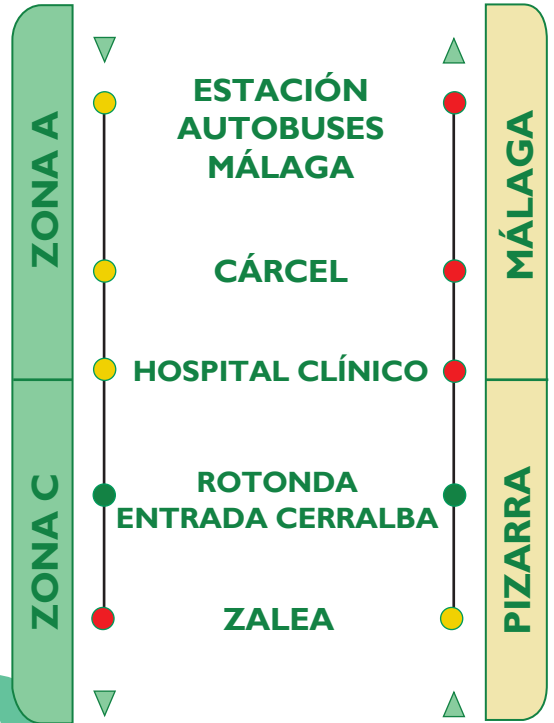

M-33I MÁLAGA-ZALEA-RONDA

DE LUNES A DOMINGOS

**SALIDAS DESDE
MÁLAGA
(ESTACIÓN DE
AUTOBUSES)**

**PASO
APROXIMADO
POR
ZALEA**

08:00

17:20

- SÓLO SUBIDA
- SUBIDA Y BAJADA
- SÓLO BAJADA

JUNIO 2014

Consortio de Transporte Metropolitano
Área de Málaga