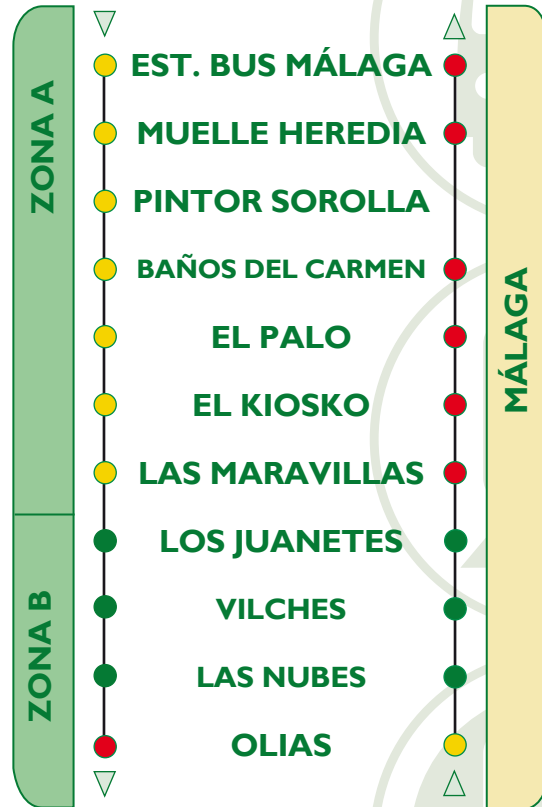

M-162 MÁLAGA-OLIAS

DE LUNES A VIERNES LABORABLES

MONDAY TO FRIDAY EXCEPT PUBLIC HOLIDAYS

SALIDAS DESDE DEPARTURES FROM: MÁLAGA (ESTACIÓN DE AUTOBUSES)	SALIDAS DESDE DEPARTURES FROM: OLIAS
13:30	10:00
	15:15

SÁBADOS LABORABLES

SATURDAY EXCEPT PUBLIC HOLIDAYS

SALIDAS DESDE DEPARTURES FROM: MÁLAGA (ESTACIÓN DE AUTOBUSES)	SALIDAS DESDE DEPARTURES FROM: OLIAS
13:30	15:15

DOMINGOS Y FESTIVOS NO HAY SERVICIO /
OUT OF SERVICE ON SUNDAY AND PUBLIC HOLIDAYS

- SÓLO SUBIDA / ONLY BOARDING
- SUBIDA Y BAJADA / BOARDING AND ALIGHTING
- SÓLO BAJADA / ONLY ALIGHTING
- ▶ USTED ESTÁ AQUÍ / YOU ARE HERE

Descárgate nuestra app
Consortio Málaga

Google play

Disponible en el
App Store