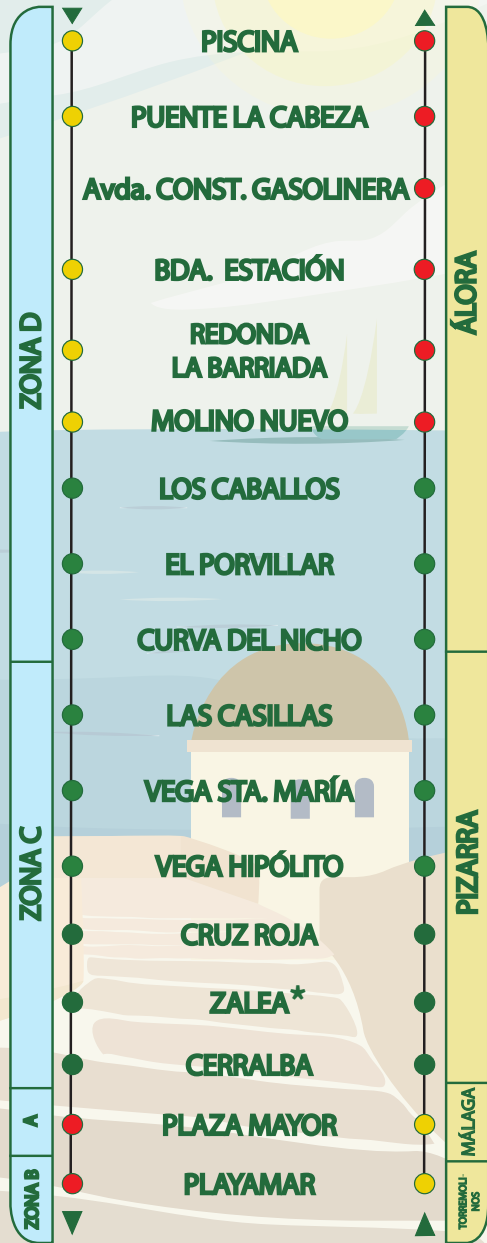

# Servicios Especiales de Verano 2022 / Special Summer Services 2022

DEL 29 DE JUNIO AL 8 DE SEPTIEMBRE /  
FROM JUNE, 29<sup>th</sup> TO SEPTEMBER, 8<sup>th</sup>

MIÉRCOLES Y JUEVES LABORABLES /  
WEDNESDAY AND THURSDAY  
(EXCEPT PUBLIC HOLIDAYS)

(\*) VIAJES NO PERMITIDOS ENTRE ZALEA Y PLAZA MAYOR /  
(\* TRIPS ZALEA-PLAZA MAYOR NOT ALLOWED

- SÓLO SUBIDA / ONLY BOARDING
- SUBIDA Y BAJADA / BOARDING AND ALIGHTING
- SÓLO BAJADA / ONLY ALIGHTING

▶ USTED ESTÁ AQUÍ / YOU ARE HERE