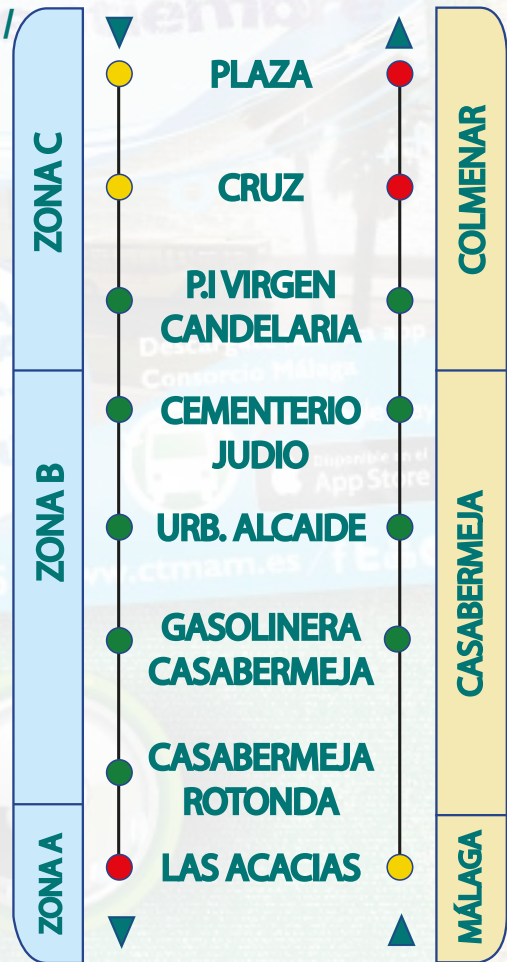

Servicios Especiales de Verano 2019 / Special Summer Services 2019

DEL 21 DE JUNIO AL 6 DE SEPTIEMBRE /
FROM JUNE, 21st TO SEPTEMBER, 6th

MIÉRCOLES Y VIERNES / WEDNESDAY AND FRIDAY

SALIDAS DESDE COLMENAR DEPARTURES FROM COLMENAR	SALIDAS DESDE EL PALO (MÁLAGA) DEPARTURES FROM EL PALO (MÁLAGA)
11:00	19:30(*)
15:30	

(*) Salen dos vehículos

RECUERDE: Debe personalizar su Tarjeta de Transporte para 2 saltos /
REMEMBER: You must configure the Tarjeta de Transporte (Málaga Metropolitan Travel Card) with 2 fare zone crossing.

- SÓLO SUBIDA / ONLY BOARDING
- SUBIDA Y BAJADA / BOARDING AND ALIGHTING
- SÓLO BAJADA / ONLY ALIGHTING
- ▶ USTED ESTÁ AQUÍ / YOU ARE HERE

ED 15 Descárgate nuestra app
Consorcio Málaga

Google play